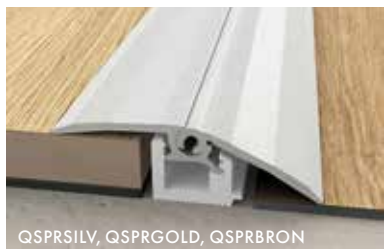

Perfiles de acabado de aluminio

Quick-Step®
PERFIL DE DILATACIÓN DE LIVYN
2000 x 7 x 24 mm
QSVEXPSILV (uso residencial*)
2000 x 5 x 26 mm
QSVEXPCOMSILV (uso comercial**)

Quick-Step®
PERFIL DE ADAPTACIÓN DE LIVYN
2000 x 7 x 26 mm
QSVADPSILV (uso residencial*)
2000 x 7 x 24 mm
QSVADPCOMSILV (uso comercial**)

Quick-Step®
PERFIL DE TERMINACION DE LIVYN
2000 x 7 x 18 mm
QSVENPSILV (uso residencial*)
2000 x 7 x 18 mm
QSVENPCOMSILV (uso comercial**)

Quick-Step®
PERFIL MULTIUSO
1860 x 47 x 12,3 mm
Disponible en plata, oro o bronce. Actúa como unión entre diferentes alturas de un máximo de 12,3 mm y puede usarse como adaptador o perfil de dilatación.