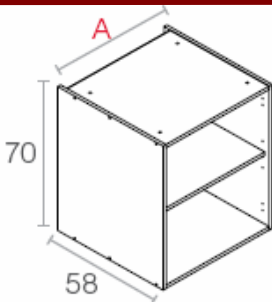

Módulo alto Escurreplatos altura 90	
A	60 80 90

ANCHO	* Tarifa Bruta €
60 cm	28,88
80 cm	32,54
90 cm	35,06

Módulo alto Esquina en "L" altura 90	
A	65

ANCHO	* Tarifa Bruta €
65 cm	72,67

Módulo alto Rinconero Chaflán altura 90	
A	60

ANCHO	* Tarifa Bruta €
60 cm	83,66

Módulo alto Horizontal altura 45	
A	60 90 120

ANCHO	* Tarifa Bruta €
60 cm	20,89
90 cm	24,91
120 cm	29,30

GAMA HIDRÓFUGA-MÓDULOS BAJOS

STOCK

Módulo bajo Horno

ANCHO	* Tarifa Bruta €
60 cm	27,73

Módulo bajo Fregadero

A	45	50	60	80
	90	100	120	

ANCHO	* Tarifa Bruta €
45 cm	23,49
50 cm	24,11
60 cm	25,35
80 cm	28,73
70 cm	27,68
90 cm	30,30
100 cm	34,96
120 cm	39,69

Módulo bajo Estándar

A	30	35	40	45
	50	60	70	80
	90	100	120	

ANCHO	* Tarifa Bruta €
30 cm	23,35
35 cm	24,75
40 cm	26,11
45 cm	27,34
50 cm	28,71
60 cm	31,50

ANCHO	* Tarifa Bruta €
70 cm	34,13
80 cm	36,83
90 cm	39,40
100 cm	42,13
120 cm	45,53

Módulo bajo Esquina "L"