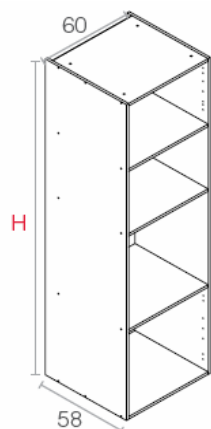

ANCHO	* Tarifa Bruta €
30 cm	23,35
35 cm	24,75
40 cm	26,11
45 cm	27,34
50 cm	28,71
60 cm	31,50

ANCHO	* Tarifa Bruta €
70 cm	34,13
80 cm	36,83
90 cm	39,40
100 cm	42,13
120 cm	45,53

Módulo bajo Esquina "L"

ANCHO	* Tarifa Bruta €
95 cm	92,09

Pack de baldas móviles

A	36,7 (40)	56,7 (60)
---	-----------	-----------

ANCHO	* Tarifa Bruta €
40 cm	17,14
60 cm	20,99

GAMA HIDRÓFUGA-MÓDULOS BAJOS- continuación

STOCK

Módulo Semi-Columna

ANCHO	* Tarifa Bruta €
60 cm	53,03

Módulo Columna Despensero

HxA

200x40	200x60
220x40	220x60

ALTO	ANCHO	* Tarifa Bruta €
200 cm	40 cm	52,35
200 cm	60 cm	56,13
220 cm	40 cm	57,20
220 cm	60 cm	61,87

Módulo Columna Horno - Micro

H

200x60
220x60

ALTO	ANCHO	TARIFA GENERAL
200 cm	60 cm	68,59
220 cm	60 cm	71,69

Módulo Columna Horno - Despensero

HxA

200x40	200x60
220x40	220x60

ALTO	ANCHO	TARIFA GENERAL
200 cm	40 cm	65,66
200 cm	60 cm	67,87
220 cm	40 cm	69,48
220 cm	60 cm	71,27