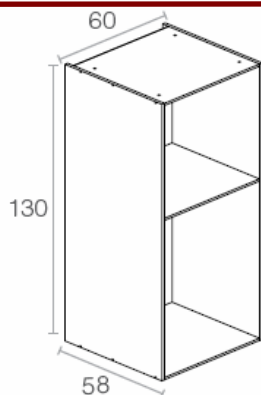

ANCHO	* Tarifa Bruta €
30 cm	23,35
35 cm	24,75
40 cm	26,11
45 cm	27,34
50 cm	28,71
60 cm	31,50

ANCHO	* Tarifa Bruta €
70 cm	34,13
80 cm	36,83
90 cm	39,40
100 cm	42,13
120 cm	45,53

Módulo bajo Esquina "L"

ANCHO	* Tarifa Bruta €
95 cm	92,09

Pack de baldas móviles

A	36,7 (40)	56,7 (60)
---	-----------	-----------

ANCHO	* Tarifa Bruta €
40 cm	17,14
60 cm	20,99

GAMA HIDRÓFUGA-MÓDULOS BAJOS- continuación

STOCK

Módulo Semi-Columna

ANCHO	* Tarifa Bruta €
60 cm	53,03

Módulo Columna Despensero

HxA

200x40	200x60
220x40	220x60

ALTO	ANCHO	* Tarifa Bruta €
200 cm	40 cm	52,35
200 cm	60 cm	56,13
220 cm	40 cm	57,20
220 cm	60 cm	61,87

Módulo Columna Horno - Micro