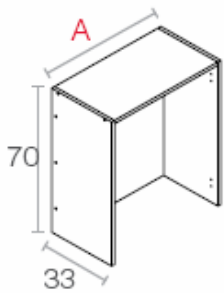

Canto: El frente con PVC 1 mm y en el resto 0,4 mm.

Trasera FIMAPLAST: Diseño / Kraft o Blanco 2 caras 6 mm.

Embalaje: Retractilado*

*El embalaje retractilado con la identificación de producto HID en el exterior

GAMA DE COLORES

GAMA HIDRÓFUGA-MÓDULOS ALTOS

STOCK

Módulo Alto Altura 70

A	30	35	40	45	50
	60	70	80	90	100

ANCHO	* Tarifa Bruta €	ANCHO	* Tarifa Bruta €
30 cm	17,21	60 cm	23,53
35 cm	18,24	70 cm	25,58
40 cm	19,28	80 cm	27,61
45 cm	20,38	90 cm	29,60
50 cm	21,42	100 cm	31,65

Módulo Alto Escurreplatos Altura 70

A	60	80	90

ANCHO	* Tarifa Bruta €
60 cm	22,04
80 cm	24,51
90 cm	25,79

Módulo alto Esquina en "L" Altura 70

ANCHO	* Tarifa Bruta €
65 cm	57,97

Módulo alto Rinconero Chaflán Altura 70

ANCHO	* Tarifa Bruta €
60 cm	66,39

Módulo Alto Horizontal Altura 35

A	60	90	120

ANCHO	* Tarifa Bruta €
60 cm	17,51
90 cm	20,62
120 cm	23,62

Módulo Alto Sobrecampana altura 42 y 62

H	42	62

ALTO	ANCHO	* Tarifa Bruta €
42 cm	60 cm	18,00
62 cm		20,40