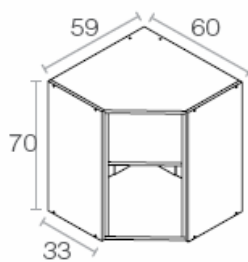

Módulo Alto Escurreplatos Altura 70

A	60	80	90

ANCHO	* Tarifa Bruta €
60 cm	22,04
80 cm	24,51
90 cm	25,79

Módulo alto Esquina en "L" Altura 70

ANCHO	* Tarifa Bruta €
65 cm	57,97

Módulo alto Rinconero Chaflán Altura 70

ANCHO	* Tarifa Bruta €
60 cm	66,39

Módulo Alto Horizontal Altura 35

A	60	90	120

ANCHO	* Tarifa Bruta €
60 cm	17,51
90 cm	20,62
120 cm	23,62

Módulo Alto Sobrecampana altura 42 y 62

H	42	62

ALTO	ANCHO	* Tarifa Bruta €
42 cm	60 cm	18,00
62 cm		20,40