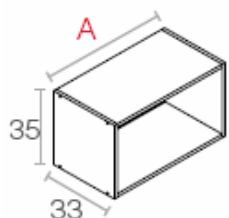

Módulo Alto Escurreplatos Altura 70

A	60	80	90

ANCHO	* Tarifa Bruta €
60 cm	22,04
80 cm	24,51
90 cm	25,79

Módulo alto Esquina en "L" Altura 70

ANCHO	* Tarifa Bruta €
65 cm	57,97

Módulo alto Rinconero Chaflán Altura 70

ANCHO	* Tarifa Bruta €
60 cm	66,39

Módulo Alto Horizontal Altura 35

A	60	90	120

ANCHO	* Tarifa Bruta €
60 cm	17,51
90 cm	20,62
120 cm	23,62

Módulo Alto Sobrecampana altura 42 y 62

H	42	62

ALTO	ANCHO	* Tarifa Bruta €
42 cm	60 cm	18,00
62 cm		20,40