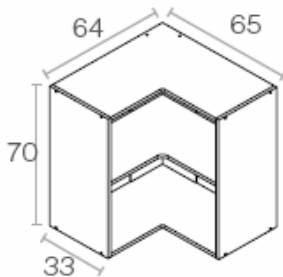

Canto: El frente con PVC 1 mm y en el resto 0,4 mm.

Trasera FIMAPLAST: Diseño / Kraft o Blanco 2 caras 6 mm.

Embalaje: Retractilado*

*El embalaje retractilado con la identificación de producto HID en el exterior

GAMA DE COLORES

GAMA HIDRÓFUGA-MÓDULOS ALTOS

STOCK

Módulo Alto Altura 70

A	30	35	40	45	50
	60	70	80	90	100

ANCHO	* Tarifa Bruta €	ANCHO	* Tarifa Bruta €
30 cm	17,21	60 cm	23,53
35 cm	18,24	70 cm	25,58
40 cm	19,28	80 cm	27,61
45 cm	20,38	90 cm	29,60
50 cm	21,42	100 cm	31,65

Módulo Alto Escurreplatos Altura 70

A	60	80	90

ANCHO	* Tarifa Bruta €
60 cm	22,04
80 cm	24,51
90 cm	25,79

Módulo alto Esquina en "L" Altura 70

ANCHO	* Tarifa Bruta €
65 cm	57,97

Módulo alto Rinconero Chaflán Altura 70

ANCHO	* Tarifa Bruta €
60 cm	66,39

Módulo Alto Horizontal Altura 35

A	60	90	120

ANCHO	* Tarifa Bruta €
60 cm	17,51
90 cm	20,62
120 cm	23,62

Módulo Alto Sobrecampana altura 42 y 62

H	42	62

ALTO	ANCHO	* Tarifa Bruta €
42 cm	60 cm	18,00
62 cm		20,40