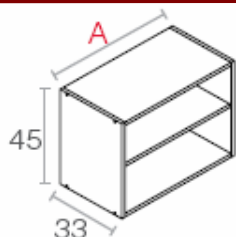

Módulo alto Escurreplatos altura 90	
A	60 80 90

ANCHO	* Tarifa Bruta €
60 cm	28,88
80 cm	32,54
90 cm	35,06

Módulo alto Esquina en "L" altura 90	
A	65

ANCHO	* Tarifa Bruta €
65 cm	72,67

Módulo alto Rinconero Chaflán altura 90	
A	60

ANCHO	* Tarifa Bruta €
60 cm	83,66

Módulo alto Horizontal altura 45	
A	60 90 120

ANCHO	* Tarifa Bruta €
60 cm	20,89
90 cm	24,91
120 cm	29,30

GAMA HIDRÓFUGA-MÓDULOS BAJOS

STOCK

Módulo bajo Horno

ANCHO	* Tarifa Bruta €
60 cm	27,73