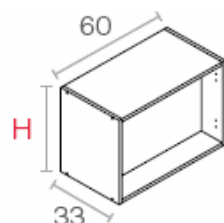

Módulo Alto Escurreplatos Altura 70

A	60	80	90

ANCHO	* Tarifa Bruta €
60 cm	22,04
80 cm	24,51
90 cm	25,79

Módulo alto Esquina en "L" Altura 70

ANCHO	* Tarifa Bruta €
65 cm	57,97

Módulo alto Rinconero Chaflán Altura 70

ANCHO	* Tarifa Bruta €
60 cm	66,39

Módulo Alto Horizontal Altura 35

A	60	90	120

ANCHO	* Tarifa Bruta €
60 cm	17,51
90 cm	20,62
120 cm	23,62

Módulo Alto Sobrecampana altura 42 y 62

H	42	62

ALTO	ANCHO	* Tarifa Bruta €
42 cm	60 cm	18,00
62 cm		20,40