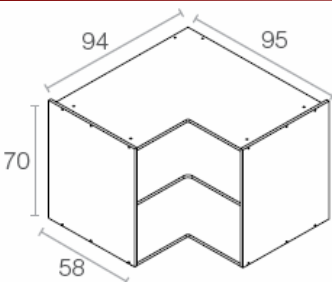

Módulo bajo Fregadero

A	45	50	60	80
	90	100	120	

ANCHO	* Tarifa Bruta €
45 cm	23,49
50 cm	24,11
60 cm	25,35
80 cm	28,73
70 cm	27,68
90 cm	30,30
100 cm	34,96
120 cm	39,69

Módulo bajo Estándar

A	30	35	40	45
	50	60	70	80
	90	100	120	

ANCHO	* Tarifa Bruta €
30 cm	23,35
35 cm	24,75
40 cm	26,11
45 cm	27,34
50 cm	28,71
60 cm	31,50

ANCHO	* Tarifa Bruta €
70 cm	34,13
80 cm	36,83
90 cm	39,40
100 cm	42,13
120 cm	45,53

Módulo bajo Esquina "L"