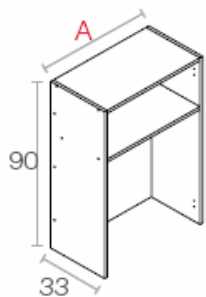

Módulo Alto Escurreplatos Altura 70

A	60	80	90

ANCHO	* Tarifa Bruta €
60 cm	22,04
80 cm	24,51
90 cm	25,79

Módulo alto Esquina en "L" Altura 70

ANCHO	* Tarifa Bruta €
65 cm	57,97

Módulo alto Rinconero Chaflán Altura 70

ANCHO	* Tarifa Bruta €
60 cm	66,39

Módulo Alto Horizontal Altura 35

A	60	90	120

ANCHO	* Tarifa Bruta €
60 cm	17,51
90 cm	20,62
120 cm	23,62

Módulo Alto Sobrecampana altura 42 y 62

H	42	62

ALTO	ANCHO	* Tarifa Bruta €
42 cm	60 cm	18,00
62 cm		20,40

GAMA HIDRÓFUGA-MÓDULOS ALTOS- continuación

STOCK

Módulo Alto Altura 90	
A	30 35 40 45 50
	60 70 80 90 100

ANCHO	* Tarifa Bruta €	ANCHO	* Tarifa Bruta €
30 cm	20,38	60 cm	27,73
35 cm	21,57	70 cm	30,45
40 cm	22,82	80 cm	33,15
45 cm	24,01	90 cm	35,95
50 cm	25,21	100 cm	38,57

Módulo alto Escurreplatos altura 90	
A	60 80 90

ANCHO	* Tarifa Bruta €
60 cm	28,88
80 cm	32,54
90 cm	35,06

Módulo alto Esquina en "L" altura 90	
A	65

ANCHO	* Tarifa Bruta €
65 cm	72,67

Módulo alto Rinconero Chaflán altura 90	
A	60