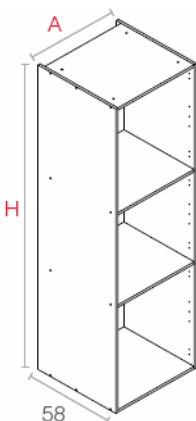

ANCHO	* Tarifa Bruta €
30 cm	23,35
35 cm	24,75
40 cm	26,11
45 cm	27,34
50 cm	28,71
60 cm	31,50

ANCHO	* Tarifa Bruta €
70 cm	34,13
80 cm	36,83
90 cm	39,40
100 cm	42,13
120 cm	45,53

Módulo bajo Esquina "L"

ANCHO	* Tarifa Bruta €
95 cm	92,09

Pack de baldas móviles

A	36,7 (40)	56,7 (60)
---	-----------	-----------

ANCHO	* Tarifa Bruta €
40 cm	17,14
60 cm	20,99

GAMA HIDRÓFUGA-MÓDULOS BAJOS- continuación

STOCK

Módulo Semi-Columna

ANCHO	* Tarifa Bruta €
60 cm	53,03

Módulo Columna Despensero

HxA

200x40	200x60
220x40	220x60

ALTO	ANCHO	* Tarifa Bruta €
200 cm	40 cm	52,35
200 cm	60 cm	56,13
220 cm	40 cm	57,20
220 cm	60 cm	61,87

Módulo Columna Horno - Micro

H

200x60
220x60

ALTO	ANCHO	TARIFA GENERAL
200 cm	60 cm	68,59
220 cm	60 cm	71,69

Módulo Columna Horno - Despensero

HxA

200x40	200x60
220x40	220x60

ALTO	ANCHO	TARIFA GENERAL
200 cm	40 cm	65,66
200 cm	60 cm	67,87
220 cm	40 cm	69,48
220 cm	60 cm	71,27