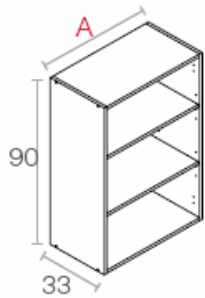

Módulo Alto Escurreplatos Altura 70

A	60	80	90

ANCHO	* Tarifa Bruta €
60 cm	22,04
80 cm	24,51
90 cm	25,79

Módulo alto Esquina en "L" Altura 70

ANCHO	* Tarifa Bruta €
65 cm	57,97

Módulo alto Rinconero Chaflán Altura 70

ANCHO	* Tarifa Bruta €
60 cm	66,39

Módulo Alto Horizontal Altura 35

A	60	90	120

ANCHO	* Tarifa Bruta €
60 cm	17,51
90 cm	20,62
120 cm	23,62

Módulo Alto Sobrecampana altura 42 y 62

H	42	62

ALTO	ANCHO	* Tarifa Bruta €
42 cm	60 cm	18,00
62 cm		20,40

GAMA HIDRÓFUGA-MÓDULOS ALTOS- continuación

STOCK

Módulo Alto Altura 90	
A	30 35 40 45 50
	60 70 80 90 100

ANCHO	* Tarifa Bruta €	ANCHO	* Tarifa Bruta €
30 cm	20,38	60 cm	27,73
35 cm	21,57	70 cm	30,45
40 cm	22,82	80 cm	33,15
45 cm	24,01	90 cm	35,95
50 cm	25,21	100 cm	38,57

Módulo alto Escurreplatos altura 90	
A	60 80 90

ANCHO	* Tarifa Bruta €
60 cm	28,88
80 cm	32,54
90 cm	35,06

Módulo alto Esquina en "L" altura 90	
A	65

ANCHO	* Tarifa Bruta €
65 cm	72,67

Módulo alto Rinconero Chaflán altura 90	
A	60