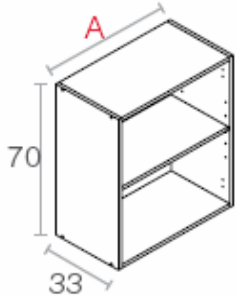

Canto: El frente con PVC 1 mm y en el resto 0,4 mm.

Trasera FIMAPLAST: Diseño / Kraft o Blanco 2 caras 6 mm.

Embalaje: Retractilado*

*El embalaje retractilado con la identificación de producto HID en el exterior

GAMA DE COLORES

GAMA HIDRÓFUGA-MÓDULOS ALTOS

STOCK

Módulo Alto Altura 70

A	30	35	40	45	50
	60	70	80	90	100

ANCHO	* Tarifa Bruta €	ANCHO	* Tarifa Bruta €
30 cm	17,21	60 cm	23,53
35 cm	18,24	70 cm	25,58
40 cm	19,28	80 cm	27,61
45 cm	20,38	90 cm	29,60
50 cm	21,42	100 cm	31,65

Módulo Alto Escurreplatos Altura 70

A	60	80	90

ANCHO	* Tarifa Bruta €
60 cm	22,04
80 cm	24,51
90 cm	25,79

Módulo alto Esquina en "L" Altura 70

ANCHO	* Tarifa Bruta €
65 cm	57,97

Módulo alto Rinconero Chaflán Altura 70