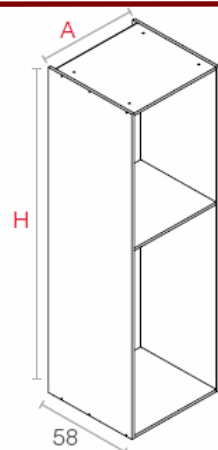

ANCHO	* Tarifa Bruta €
30 cm	23,35
35 cm	24,75
40 cm	26,11
45 cm	27,34
50 cm	28,71
60 cm	31,50

ANCHO	* Tarifa Bruta €
70 cm	34,13
80 cm	36,83
90 cm	39,40
100 cm	42,13
120 cm	45,53

Módulo bajo Esquina "L"

ANCHO	* Tarifa Bruta €
95 cm	92,09

Pack de baldas móviles

A	36,7 (40)	56,7 (60)
---	-----------	-----------

ANCHO	* Tarifa Bruta €
40 cm	17,14
60 cm	20,99

GAMA HIDRÓFUGA-MÓDULOS BAJOS- continuación

STOCK

Módulo Semi-Columna

ANCHO	* Tarifa Bruta €
60 cm	53,03

Módulo Columna Despensero

HxA

200x40	200x60
220x40	220x60

ALTO	ANCHO	* Tarifa Bruta €
200 cm	40 cm	52,35
200 cm	60 cm	56,13
220 cm	40 cm	57,20
220 cm	60 cm	61,87

Módulo Columna Horno - Micro