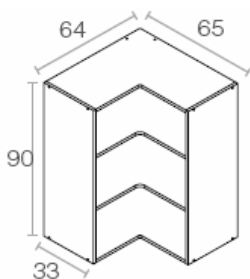

ANCHO	* Tarifa Bruta €
60 cm	66,39

Módulo Alto Horizontal Altura 35

A	60	90	120

ANCHO	* Tarifa Bruta €
60 cm	17,51
90 cm	20,62
120 cm	23,62

Módulo Alto Sobrecampana altura 42 y 62

H	42	62

ALTO	ANCHO	* Tarifa Bruta €
42 cm	60 cm	18,00
62 cm		20,40

GAMA HIDRÓFUGA-MÓDULOS ALTOS- continuación

STOCK

Módulo Alto Altura 90	
A	30 35 40 45 50
	60 70 80 90 100

ANCHO	* Tarifa Bruta €	ANCHO	* Tarifa Bruta €
30 cm	20,38	60 cm	27,73
35 cm	21,57	70 cm	30,45
40 cm	22,82	80 cm	33,15
45 cm	24,01	90 cm	35,95
50 cm	25,21	100 cm	38,57

Módulo alto Escurreplatos altura 90	
A	60 80 90

ANCHO	* Tarifa Bruta €
60 cm	28,88
80 cm	32,54
90 cm	35,06

Módulo alto Esquina en "L" altura 90	
A	65

ANCHO	* Tarifa Bruta €
65 cm	72,67

Módulo alto Rinconero Chaflán altura 90	
A	60