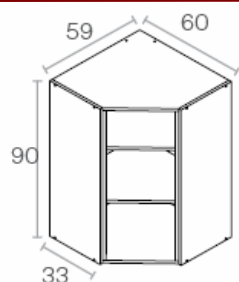

ANCHO	* Tarifa Bruta €
60 cm	66,39

Módulo Alto Horizontal Altura 35

A	60	90	120

ANCHO	* Tarifa Bruta €
60 cm	17,51
90 cm	20,62
120 cm	23,62

Módulo Alto Sobrecampana altura 42 y 62

H	42	62

ALTO	ANCHO	* Tarifa Bruta €
42 cm	60 cm	18,00
62 cm		20,40

GAMA HIDRÓFUGA-MÓDULOS ALTOS- continuación

STOCK

Módulo Alto Altura 90	
A	30 35 40 45 50
	60 70 80 90 100

ANCHO	* Tarifa Bruta €	ANCHO	* Tarifa Bruta €
30 cm	20,38	60 cm	27,73
35 cm	21,57	70 cm	30,45
40 cm	22,82	80 cm	33,15
45 cm	24,01	90 cm	35,95
50 cm	25,21	100 cm	38,57

Módulo alto Escurreplatos altura 90	
A	60 80 90

ANCHO	* Tarifa Bruta €
60 cm	28,88
80 cm	32,54
90 cm	35,06

Módulo alto Esquina en "L" altura 90	
A	65

ANCHO	* Tarifa Bruta €
65 cm	72,67

Módulo alto Rinconero Chaflán altura 90	
A	60