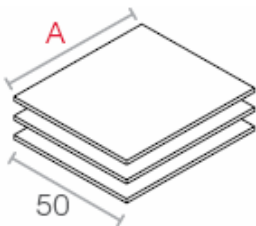

Pack de baldas móviles

A	36,7 (40)	56,7 (60)

ANCHO	* Tarifa Bruta €
40 cm	17,14
60 cm	20,99