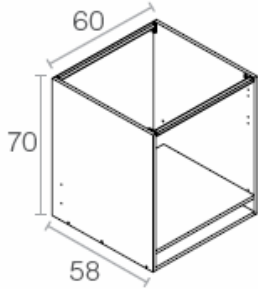

Módulo alto Escurreplatos altura 90	
A	60 80 90

ANCHO	* Tarifa Bruta €
60 cm	28,88
80 cm	32,54
90 cm	35,06

Módulo alto Esquina en "L" altura 90	
A	65

ANCHO	* Tarifa Bruta €
65 cm	72,67

Módulo alto Rinconero Chaflán altura 90	
A	60

ANCHO	* Tarifa Bruta €
60 cm	83,66

Módulo alto Horizontal altura 45	
A	60 90 120

ANCHO	* Tarifa Bruta €
60 cm	20,89
90 cm	24,91
120 cm	29,30

GAMA HIDRÓFUGA-MÓDULOS BAJOS

STOCK

Módulo bajo Horno

ANCHO	* Tarifa Bruta €
60 cm	27,73

Módulo bajo Fregadero

A	45	50	60	80
	90	100	120	

ANCHO	* Tarifa Bruta €
45 cm	23,49
50 cm	24,11
60 cm	25,35
80 cm	28,73
70 cm	27,68
90 cm	30,30
100 cm	34,96
120 cm	39,69

Módulo bajo Estándar

A	30	35	40	45
	50	60	70	80
	90	100	120	

ANCHO	* Tarifa Bruta €
30 cm	23,35
35 cm	24,75
40 cm	26,11
45 cm	27,34
50 cm	28,71
60 cm	31,50

ANCHO	* Tarifa Bruta €
70 cm	34,13
80 cm	36,83
90 cm	39,40
100 cm	42,13
120 cm	45,53

Módulo bajo Esquina "L"