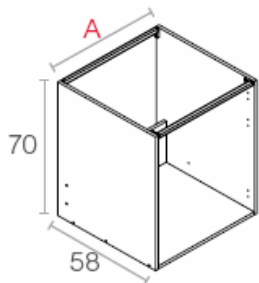

Módulo alto Escurreplatos altura 90	
A	60 80 90

ANCHO	* Tarifa Bruta €
60 cm	28,88
80 cm	32,54
90 cm	35,06

Módulo alto Esquina en "L" altura 90	
A	65

ANCHO	* Tarifa Bruta €
65 cm	72,67

Módulo alto Rinconero Chaflán altura 90	
A	60

ANCHO	* Tarifa Bruta €
60 cm	83,66

Módulo alto Horizontal altura 45	
A	60 90 120

ANCHO	* Tarifa Bruta €
60 cm	20,89
90 cm	24,91
120 cm	29,30

GAMA HIDRÓFUGA-MÓDULOS BAJOS

STOCK

Módulo bajo Horno

ANCHO	* Tarifa Bruta €
60 cm	27,73

Módulo bajo Fregadero

A	45	50	60	80
	90	100	120	

ANCHO	* Tarifa Bruta €
45 cm	23,49
50 cm	24,11
60 cm	25,35
80 cm	28,73
70 cm	27,68
90 cm	30,30
100 cm	34,96
120 cm	39,69

Módulo bajo Estándar

A	30	35	40	45
	50	60	70	80
	90	100	120	

ANCHO	* Tarifa Bruta €
30 cm	23,35
35 cm	24,75
40 cm	26,11
45 cm	27,34
50 cm	28,71
60 cm	31,50

ANCHO	* Tarifa Bruta €
70 cm	34,13
80 cm	36,83
90 cm	39,40
100 cm	42,13
120 cm	45,53

Módulo bajo Esquina "L"