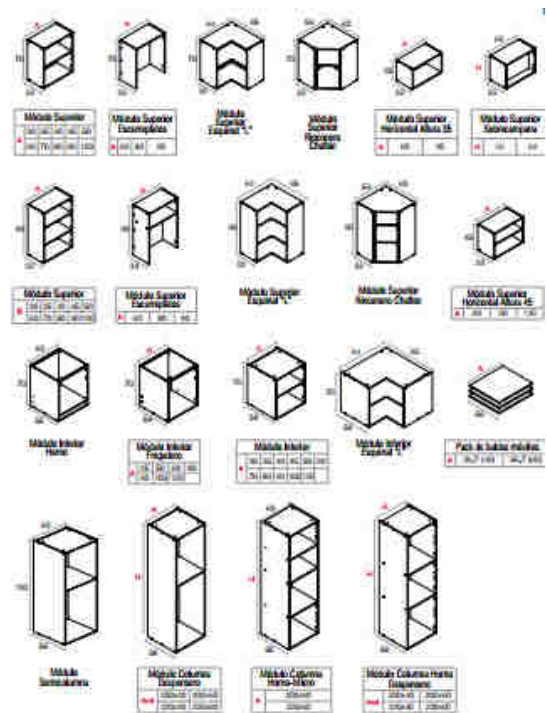

MÓDULOS DE COCINA

GAMA HIDRÓFUGA

Gama profesional de módulos de cocina hidrófugos compuestos por piezas mecanizadas de FIMAPLAST HID resistente a la humedad.

Soporte FIMAPLAST: Hidrófugo 16 mm. Diseño 2 caras con acabado.

Canto: El frente con PVC 1 mm y en el resto 0,4 mm.

Trasera FIMAPLAST: Diseño / Kraft o Blanco 2 caras 6 mm.

Embalaje: Retractilado*

*El embalaje retractilado con la identificación de producto HID en el exterior

GAMA DE COLORES

GAMA HIDRÓFUGA-MÓDULOS ALTOS

STOCK

Módulo Alto Altura 70

A	30	35	40	45	50
	60	70	80	90	100

ANCHO	* Tarifa Bruta €	ANCHO	* Tarifa Bruta €
30 cm	17,21	60 cm	23,53
35 cm	18,24	70 cm	25,58
40 cm	19,28	80 cm	27,61
45 cm	20,38	90 cm	29,60
50 cm	21,42	100 cm	31,65

Módulo Alto Escurreplatos Altura 70

A	60	80	90

ANCHO	* Tarifa Bruta €
60 cm	22,04
80 cm	24,51
90 cm	25,79

Módulo alto Esquina en "L" Altura 70

ANCHO	* Tarifa Bruta €
65 cm	57,97

Módulo alto Rinconero Chaflán Altura 70