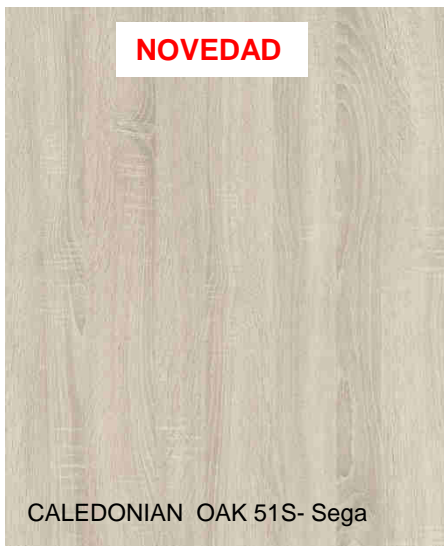

OLMO VOLGA 04R- essence

OLMO TORONTO 08R- Poro arenado

DELICATE BIRCH 66F

MAJESTIC ACACIA 50 D- Essence

CARTA DE COLORES TABLEROS MELAMINA MADERA - Continuación

CARTA DE COLORES TABLEROS MELAMINA MADERA - Continuación