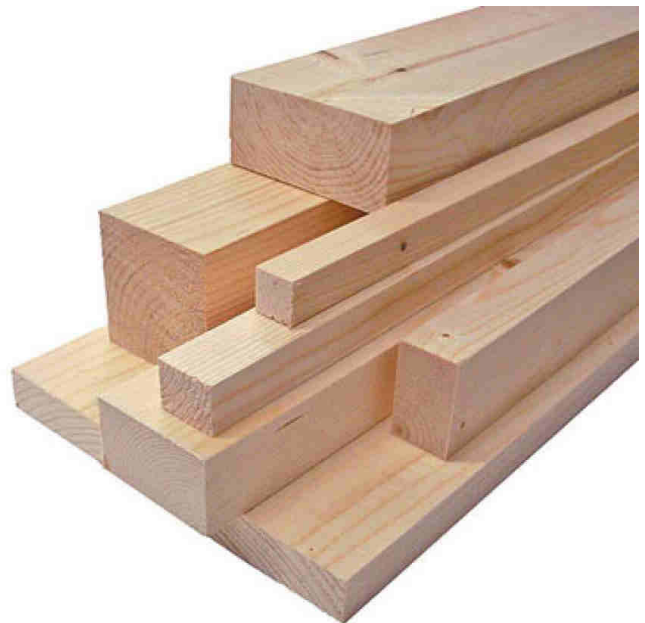

LISTONES DE ABETO CEPILLADOS

TABLAS DE ABETO CEPILLADOS

Tonalidad más clara, aspecto uniforme, sin vetas, aspecto liso, pocos nudos. Es una madera limpia y de calidad.

Buen comportamiento en relación a las deformaciones.

Muy buen acabado al pintar.

LISTONES Abeto Cepillado

Grueso x Ancho (mm)	Tiras / Paquete	* Tarifa Bruta (€/ml)
20 x 13	30	0,52
20 x 20	20	0,61
30 x 20	20	1,01
30 x 30	16	1,17
30 x 50	10	1,82
35 x 22	20	1,20
35 x 35	9	1,50
40 x 20	10	1,26
40 x 30	10	1,63
40 x 40	9	1,95
45 x 10	20	0,69
45 x 16	20	1,04
45 x 20	10	1,30
45 x 30	9	1,76
45 x 35	9	1,82
45 x 40	6	2,20
45 x 45	6	2,30
60 x 10	20	1,00
60 x 20	10	1,59
60 x 30	8	2,07
60 x 35	6	2,21
60 x 40	6	2,56
60 x 45	6	2,85
60 x 60	3	4,56
70 x 10	14	1,08
70 x 20	10	1,78
70 x 30	8	2,24
70 x 35	6	2,56
70 x 40	6	2,93
70 x 45	6	3,32
70 x 70	3	5,21

Largo Disponible: 2.70 m

TABLAS Abeto Cepillado

Grueso x Ancho (mm)	Tiras / Paquete	* Tarifa Bruta (€/ml)
90 x 30	4	3,60
90 x 40	5	3,86
90 x 45	5	4,47
95 x 70	2	6,90
95 x 15	8	1,78
95 x 20	5	2,43
95 x 35	4	3,72
95 x 45	5	4,51
115 x 20	5	3,07
140 x 20	5	3,47
140 x 40	3	5,12

Largo Disponible: 2.70 m

* Tarifa Bruta: Precio tarifa sin IVA. CONSULTAR DESCUENTOS ESPECIALES PARA EMPRESAS Y PROFESIONALES

STOCK PERMANENTE   BAJO PEDIDO