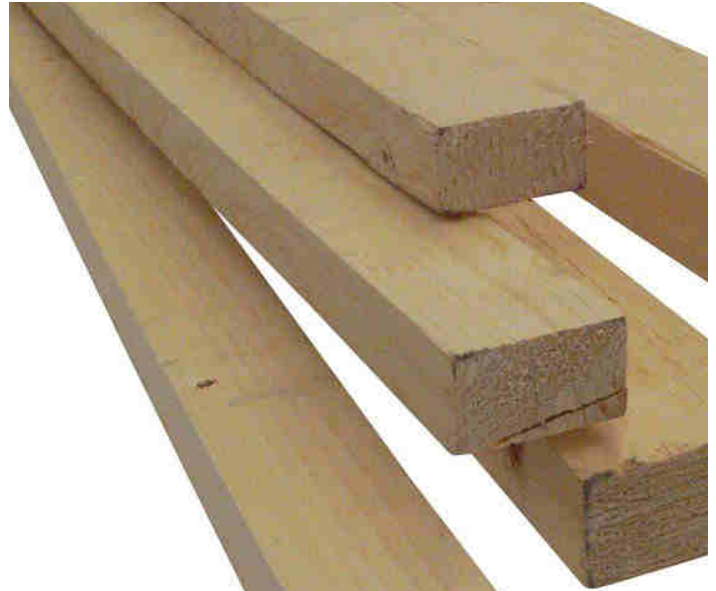

STOCK PERMANENTE

BAJO PEDIDO

LISTONES DE ABETO CEPILLADOS

TABLAS DE ABETO CEPILLADOS

Tonalidad más clara, aspecto uniforme, sin vetas, aspecto liso, pocos nudos. Es una madera limpia y de calidad.

Buen comportamiento en relación a las deformaciones.

Largo Disponible: 2.70 m

TABLAS Abeto Cepillado

Grueso x Ancho (mm)	Tiras / Paquete	* Tarifa Bruta (€/ml)
90 x 30	4	3,60
90 x 40	5	3,86
90 x 45	5	4,47
95 x 70	2	6,90
95 x 15	8	1,78
95 x 20	5	2,43
95 x 35	4	3,72
95 x 45	5	4,51
115 x 20	5	3,07
140 x 20	5	3,47
140 x 40	3	5,12

Largo Disponible: 2.70 m

* Tarifa Bruta: Precio tarifa sin IVA. CONSULTAR DESCUENTOS ESPECIALES PARA EMPRESAS Y PROFESIONALES

 STOCK PERMANENTE BAJO PEDIDO

LISTONES DE ABETO SIN CEPILLAR

Especialmente indicados para cubiertas y trabajos de construcción en general.

Para estructuras que no van a quedar vistas

LISTONES Abeto Sin Cepillar

Grueso x Ancho (mm)	* Tarifa Bruta (€/ml)
5 x 5	1,96
6 x 5	2,34
8 x 5	3,08
10 x 5	3,94

Largo Disponible: 2.70 m

LISTONES DE PINO SIN CEPILLAR